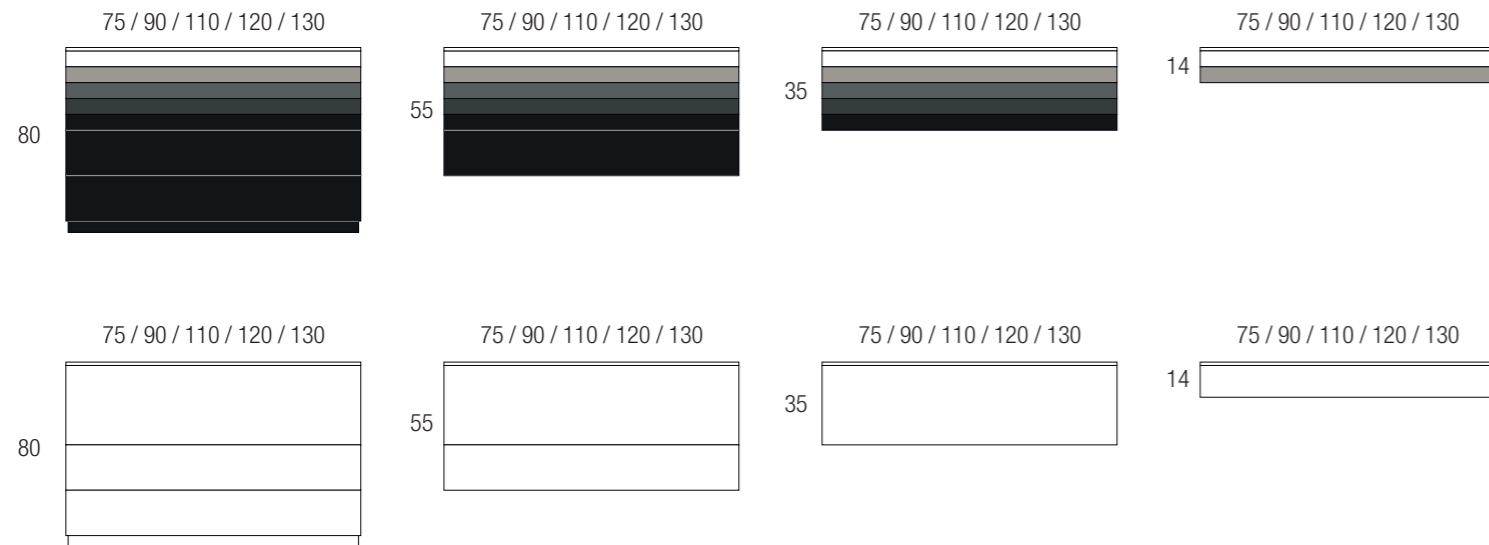

KRISTALL

mobili lavabo e contenitori
Washbasin units / Waschtiscenterschränke