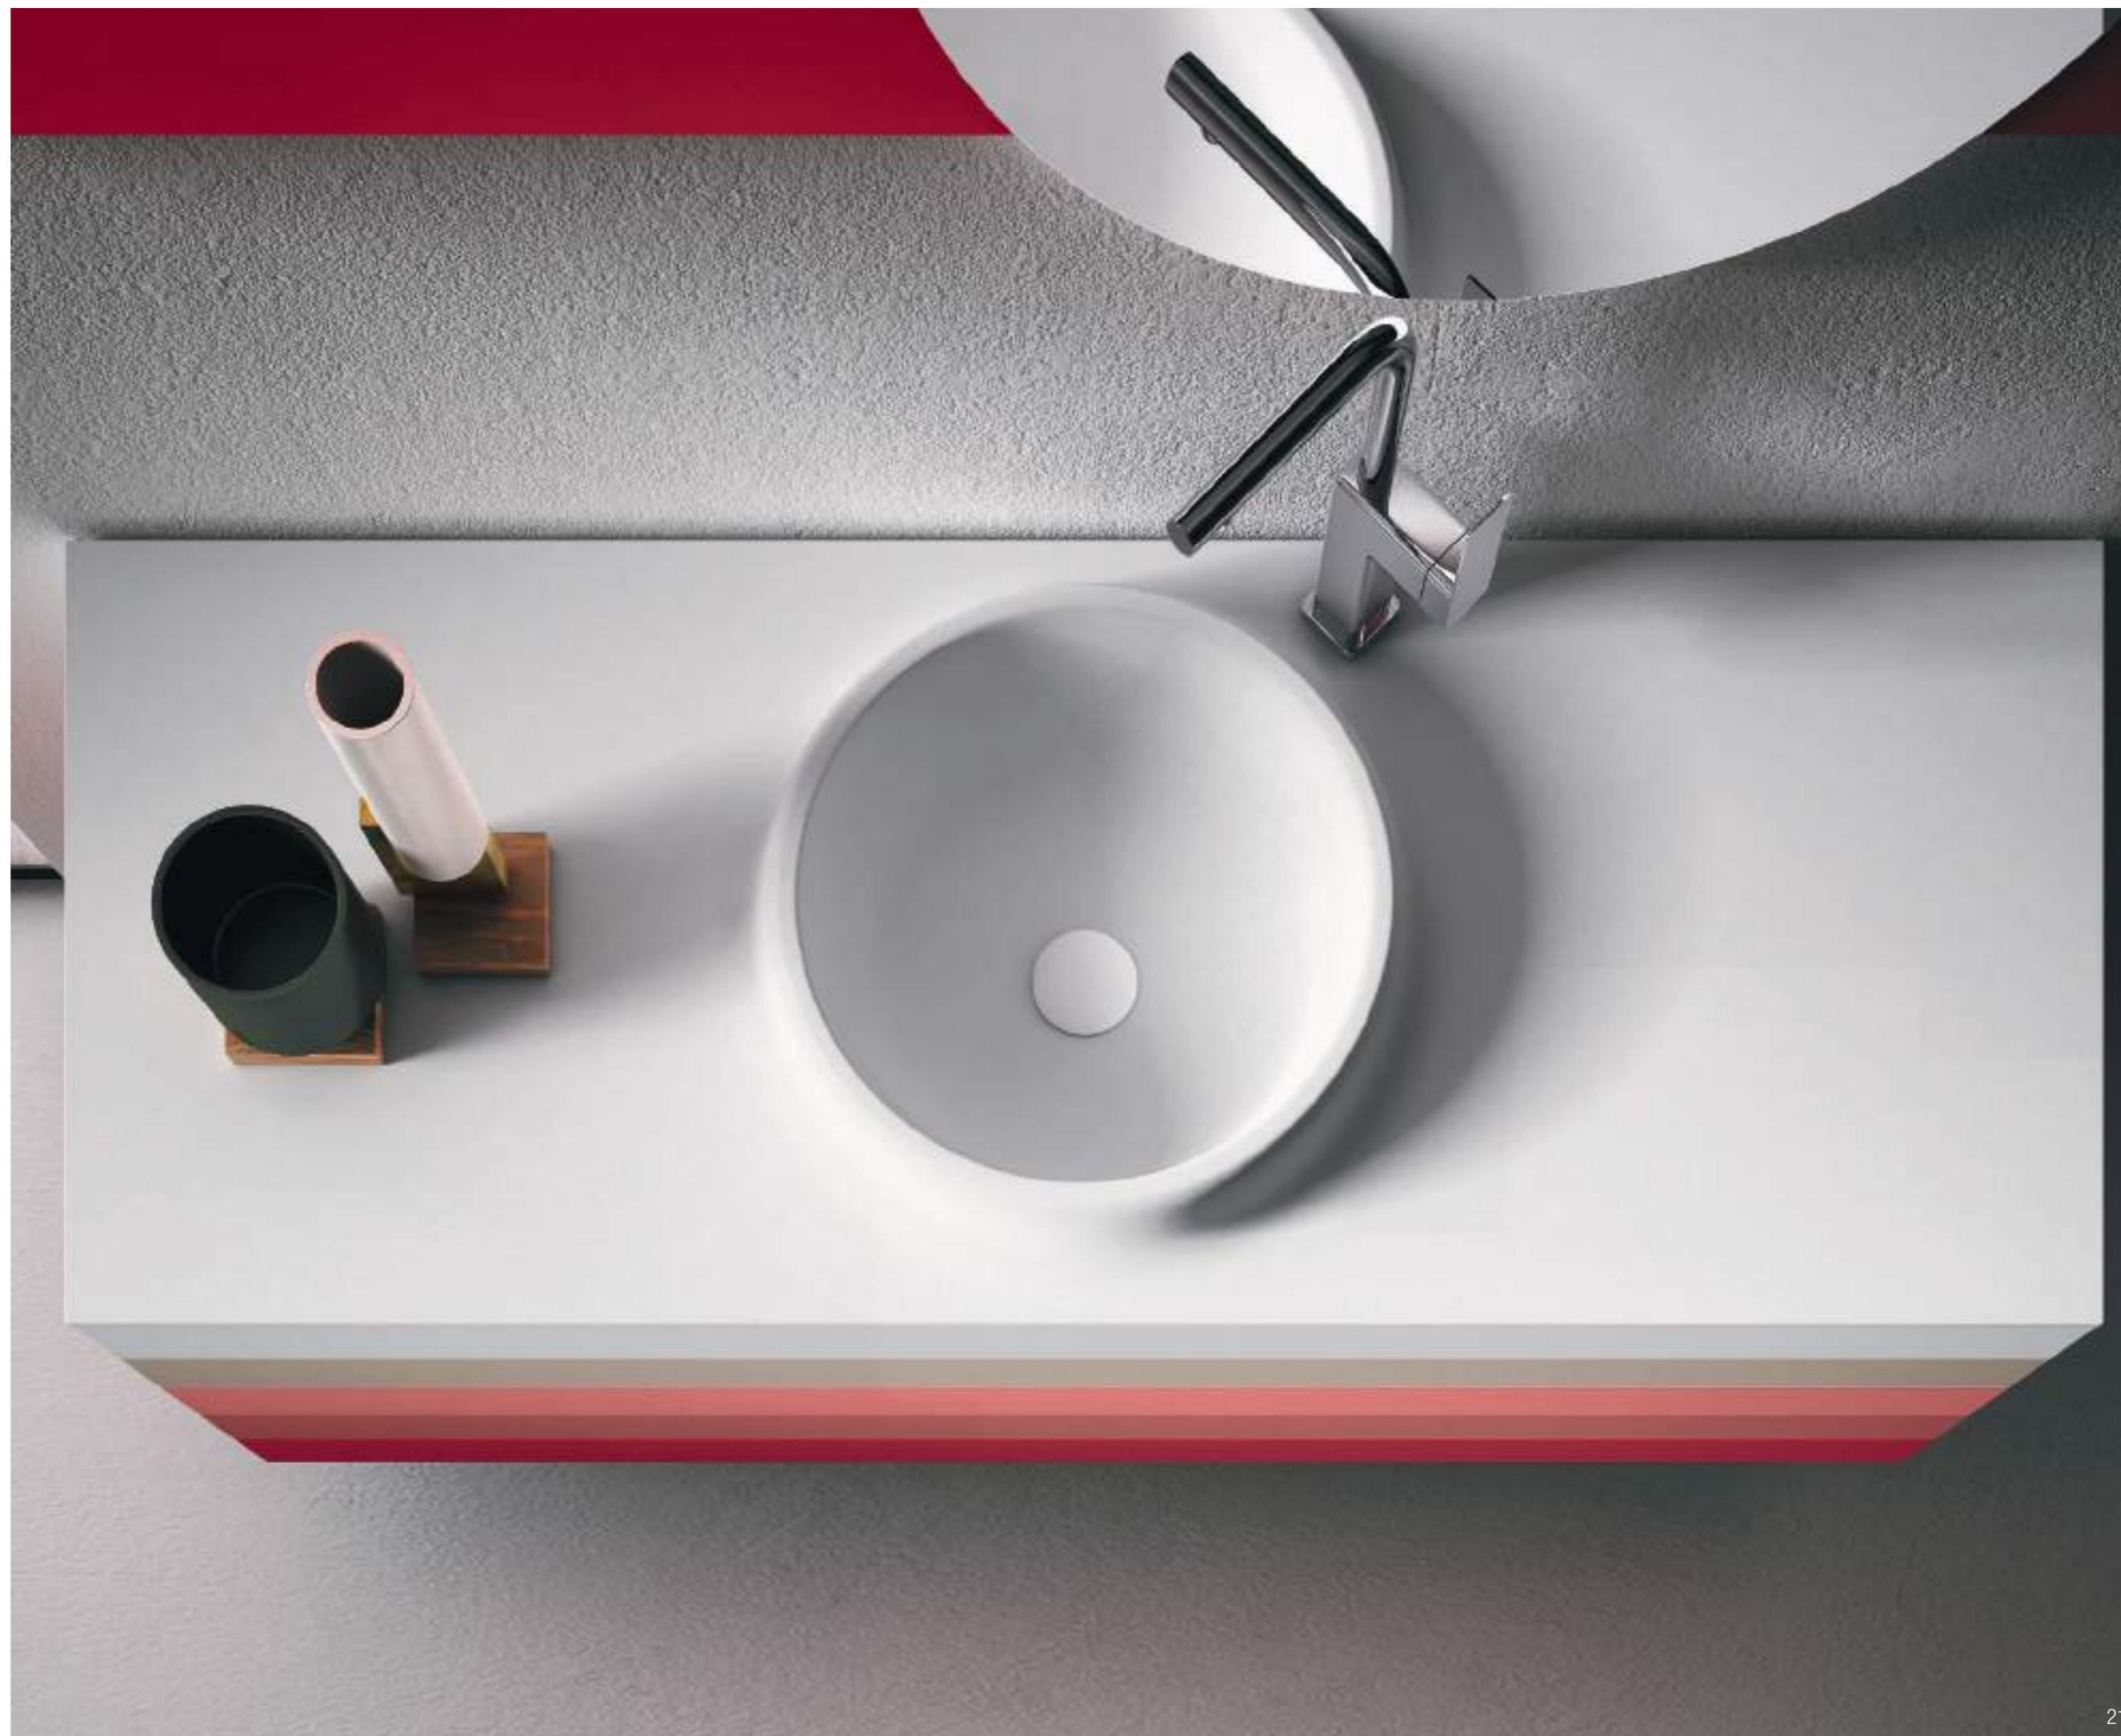

K04

L. 130 H. 190 P. 50

mobili lavabo nella gradazione rosso opaco
lavabo "etna" e rubinetto serie "tono"
specchiera "round" con fasce opache
in tinta con il mobile e luce led

*Washbasin cabinet in matt red gradation.
"Etna" washbasin and "tono" tap.
"Round" mirror with matt bands matching the cabinet and
LED light*

*Waschbeckenschrank in matt rot.
Waschbecken „ Etna“ und „ Tono“ Armatur.
Spiegel „ Round“ mit matt Streifen in selber Farbe wie
Waschunterschrank und LED Beleuchtung.*